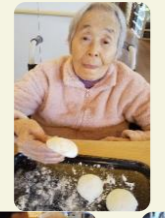

有料老人ホーム

ソレイユの丘

めのもち作り

毎年恒例のめのもち作りをしました。今年一年の無病息災を願い皆さん色餅を木に刺していました。初めて作ったという方もいらっしゃいました。早くコロナが終息する事を願うばかりです。

特養ソレイユの丘

餅つき

入居者の皆さんと、餅つきと鏡餅作りをしました。杵が重かったのですが、職員と一緒に「よいしょ～!!。」と元気よく餅つきをして下さいました。その後は、「きれいに丸みをつけて、あんまり押さえたらいけないのよ。」と話をしながらつきたてのお餅を丸め、可愛らしい鏡餅が完成しました(*^v^)